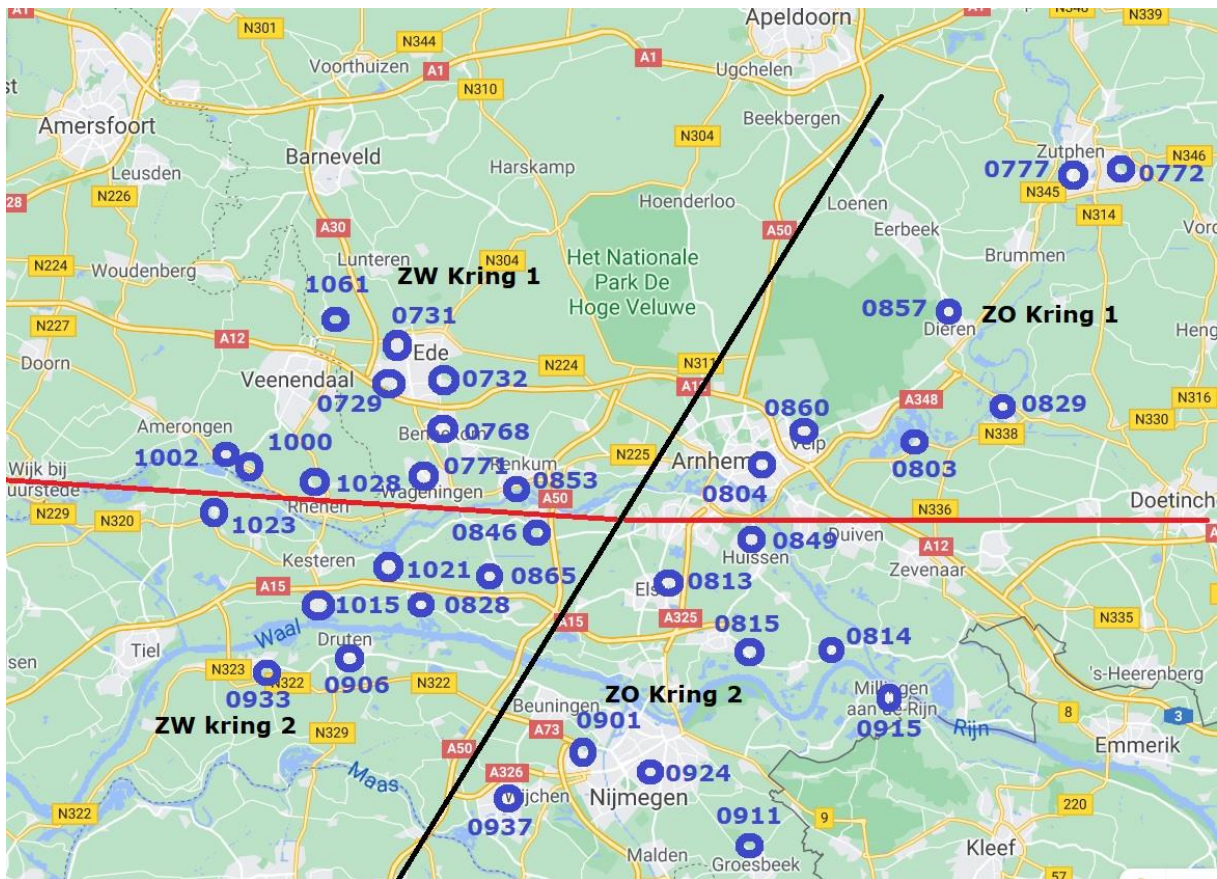

Figuur 2 Herindeling Zuidwest/Zuidoost

Vlieggebied	Kring	Vereniging	Plaats	Leden met coördinaat	Totaal Per kring
Zuidwest	1	0729	Ede	23	
Zuidwest	1	0731	Ede	23	
Zuidwest	1	0732	Ede	17	
Zuidwest	1	0768	Bennekom	12	
Zuidwest	1	0771	Wageningen	11	
Zuidwest	1	1061	Ederveen	9	
Zuidwest	1	1000	Elst (U)	13	
Zuidwest	1	1002	Elst (U)	12	
Zuidwest	1	1028	Rhenen	12	
Zuidwest	1	0853	Renkum	25	157
Zuidwest	2	0933	Ben.- Leeuwen	25	
Zuidwest	2	1015	Ochten	24	
Zuidwest	2	1023	Ingen	12	
Zuidwest	2	0828	Dodewaard	13	
Zuidwest	2	0846	Heteren	17	
Zuidwest	2	0865	Zetten	33	
Zuidwest	2	0906	Druten	20	
Zuidwest	2	1021	Opheusden	11	155
Zuidoost	1	0772	Zutphen	48	
Zuidoost	1	0777	Zutphen	17