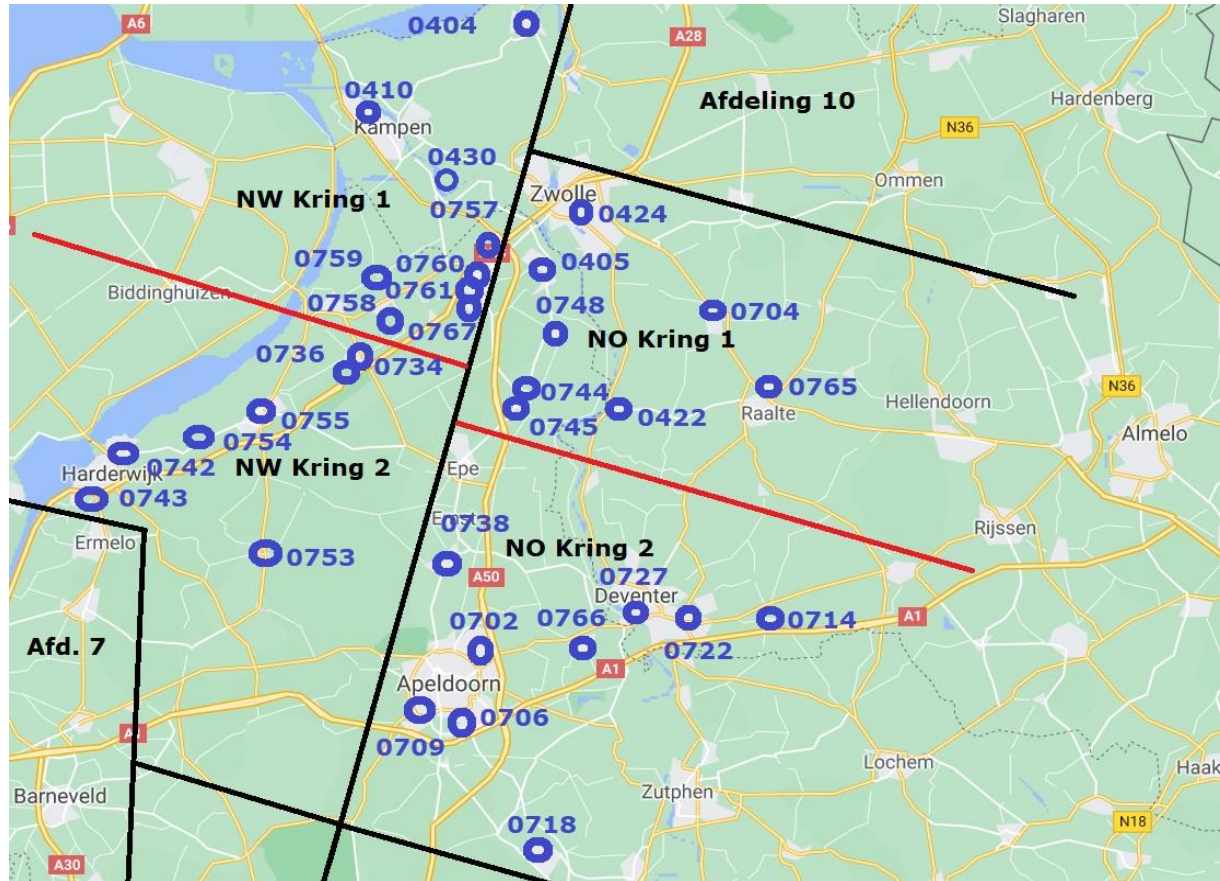

Op verzoek van een aantal verenigingen heeft het bestuur onderstaand hernieuwde indeling gemaakt voor de gehele afdeling. De reden is dat een aantal kringen nog maar een beperkt aantal leden heeft dat daadwerkelijk aan alle vluchten deelneemt. Op basis van de hernieuwde indeling zouden we o.i. de komende 5 jaar uit de voeten moeten kunnen

Ons Huishoudelijk reglement zegt daarover het volgende:

Artikel 28

1. Het vlieggebied van de Afdeling wordt onderverdeeld in vlieggebieden, Noordoost, Noordwest, Zuidoost en Zuidwest.
2. Het aantal vlieggebieden en de grenzen daarvan worden vastgesteld door Bestuur Afdeling
3. De indeling van Basisverenigingen in kringen geschiedt door Bestuur Afdeling.
4. Betreft het een kringwijziging voor meer dan twee basisverenigingen dan behoeft het de goedkeuring van de basisverenigingen uit het betreffende vlieggebied. Mochten die er in een afgesproken tijdsbestek onderling niet uitkomen dan beslist het afdelingsbestuur.

Daarnaast bepaald de afdeling het volgende. Alle leden die op **1 oktober 2020** lid zijn van genoemde verenigingen spelen automatisch in die kring waarin de vestigingsplaats van de vereniging zich bevind. Per saldo zijn er dan 0 splijtleden. Overschrijving na deze datum naar een vereniging in een andere kring houdt in dat dit lid speelt in die kring waarin zijn/haar coördinaten liggen.

Figuur 1 Herindeling Noordwest/Noordoost